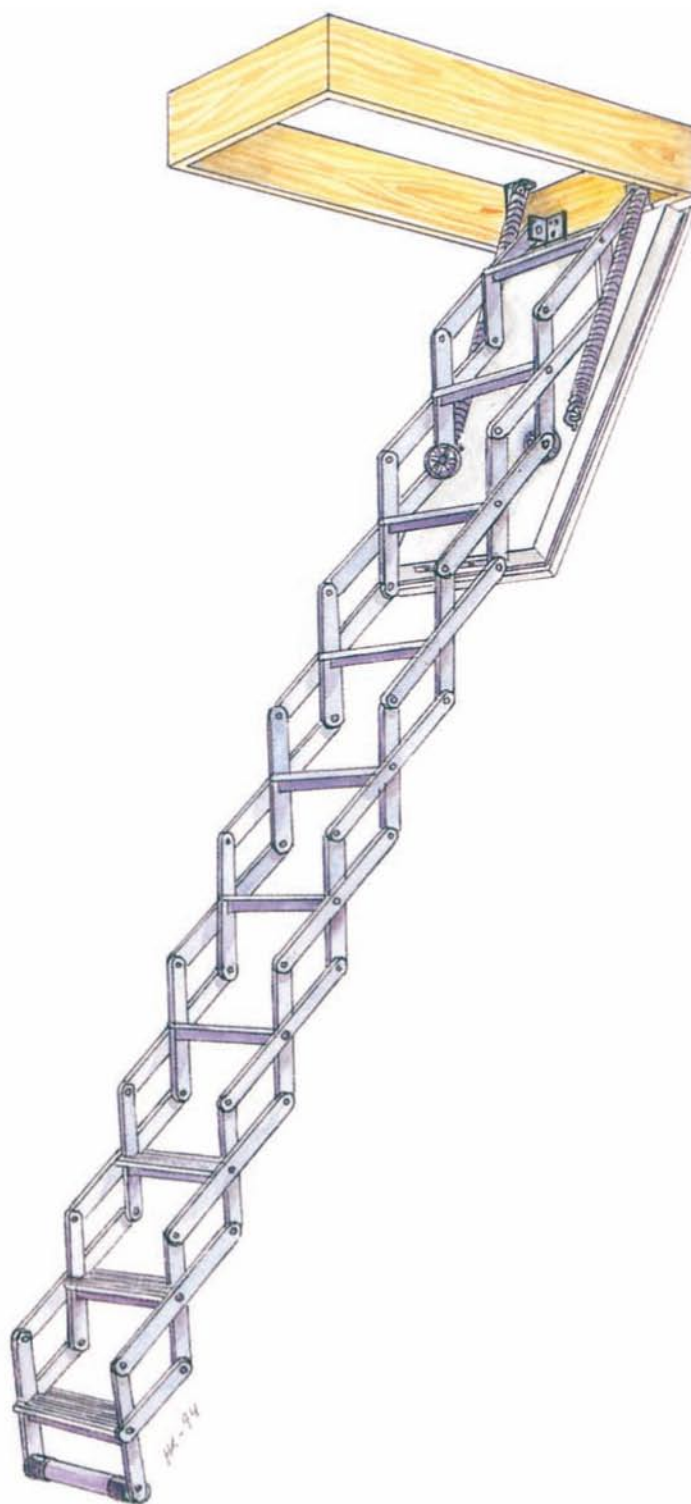

Ville Sax med sax- stege

Tillverkad i trä. Luckan är uppbyggd på en träram med vitlaminerade träfiberplattor på bägge sidor.

Luckan är isolerad med 50 mm mineralull, överfalsad lucka med tätningslist och espaniolellås. Saxstege stege tillverkad i aluminium. Standard trappan är tillpassad en takhöjd på 2500 mm. Kan levereras med stege för takhöjd upp till 3000 mm. Lucka och karm kan beställas vitmålade.

Luckan kan även fås i specialmått.

Typ	Utv. karm mått	Ei-15	Ei-30
Ville Sax S-A	540 x 990 mm	x	x
Ville Sax S-A	540 x 1130 mm	x	x
Ville Sax S-A	690 x 1130 mm	x	x
Ville Sax S-A	540 x 850 mm	x	x

www.byggtraktoren.se