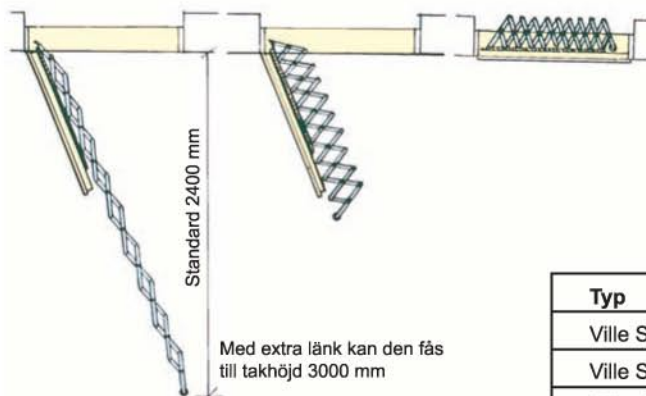

Ville Sax med sax- stege

Tillverkad i trä. Luckan är uppbyggd på en träram med vitlaminerade träfiberplattor på bägge sidor.

Luckan är isolerad med 50 mm mineralull, överfalsad lucka med tätningslist och espaniolellås. Saxstege stege tillverkad i aluminium. Standard trappan är tillpassad en takhöjd på 2500 mm. Kan levereras med stege för takhöjd upp till 3000 mm. Lucka och karm kan beställas vitmålade.

Luckan kan även fås i specialmått.

Typ	Utv. karm mått	Ei-15	Ei-30
Ville Sax S-A	540 x 990 mm	x	x
Ville Sax S-A	540 x 1130 mm	x	x
Ville Sax S-A	690 x 1130 mm	x	x
Ville Sax S-A	540 x 850 mm	x	x

www.byggtraktoren.se