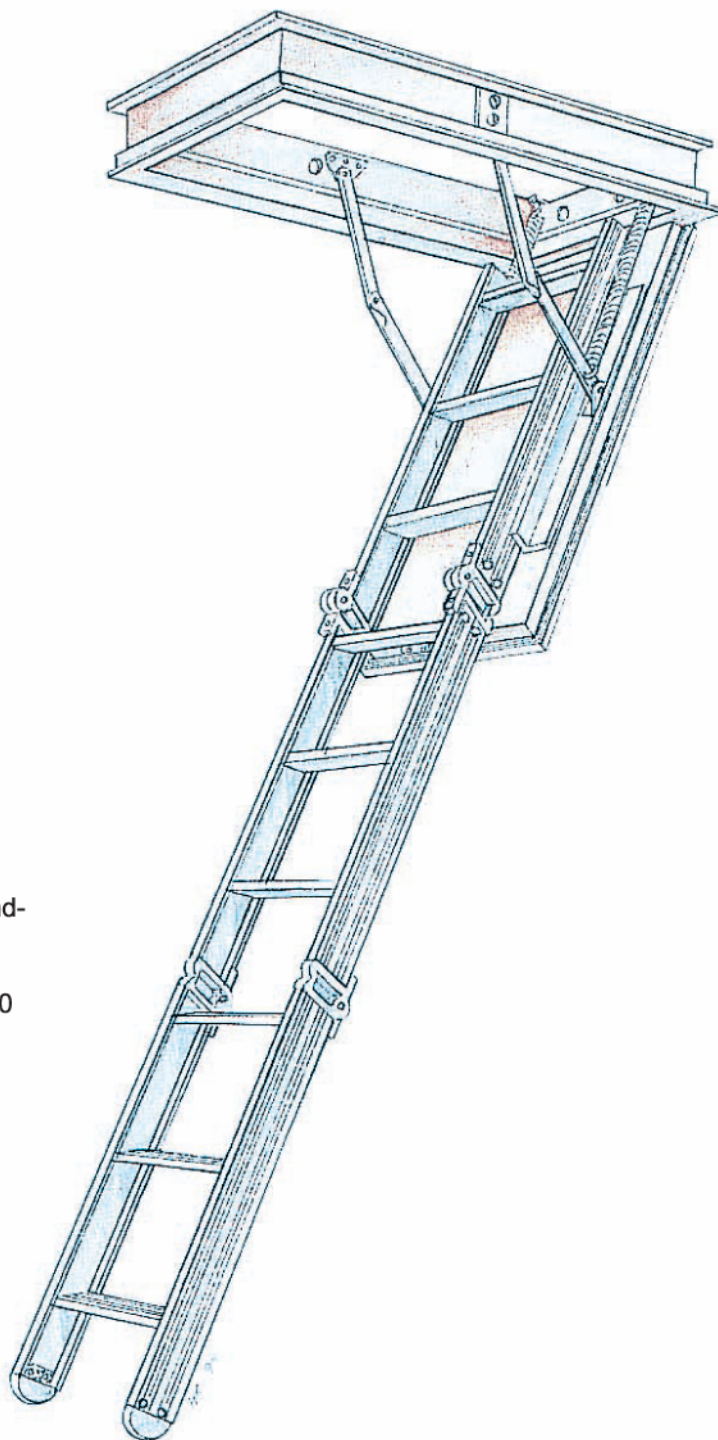

Ville Trapp 6 stållucka med aluminium- stege

Tillverkad i stål. Luckan är 50 mm tjock, isolerad med mineralull, överfalsad karm och låskista 5116.

Karmen är 115 mm hög. Lucka och karm levereras grundmålad. 3-delad stege i aluminium. Standard trappan är tillpassad för en takhöjd på 2400 mm. Med en förlängningsdel kan trappan levereras för en takhöjd upp till 3100 mm. Luckan uppfyller brandkravet Ei-60

Luckan kan även fås i specialmått.

Typ	Utv. karm mått	Ei-60
Ville Trapp 6-A	570 x 1100 mm	x
Ville Trapp 6-B	700 x 1400 mm	x

www.byggtraktoren.se