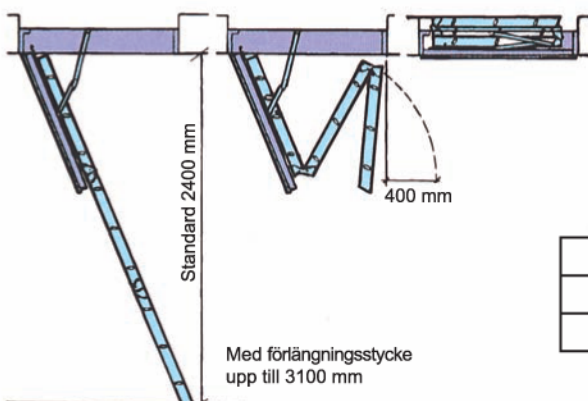

Ville Trapp 6 stållucka med aluminium- stege

Tillverkad i stål. Luckan är 50 mm tjock, isolerad med mineralull, överfalsad karm och låskista 5116.

Karmen är 115 mm hög. Lucka och karm levereras grundmålad. 3-delad stege i aluminium. Standard trappan är tillpassad för en takhöjd på 2400 mm. Med en förlängningsdel kan trappan levereras för en takhöjd upp till 3100 mm. Luckan uppfyller brandkravet Ei-60

Luckan kan även fås i specialmått.

Typ	Utv. karm mått	Ei-60
Ville Trapp 6-A	570 x 1100 mm	x
Ville Trapp 6-B	700 x 1400 mm	x

www.byggtraktoren.se