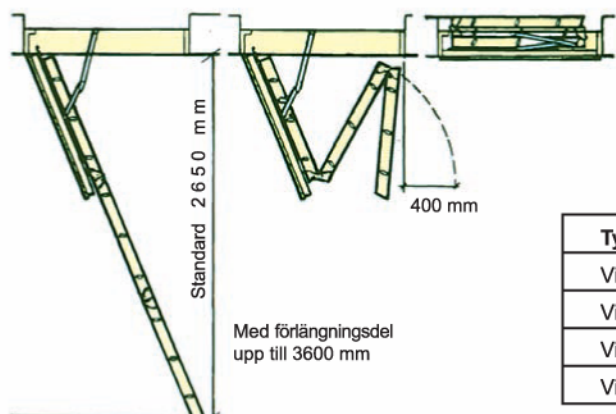

# Ville Trapp med 3-delad stege

Tillverkad i trä. Luckan är uppbyggd på en träram med vitlaminerade träfiberplattor på bägge sidor.

Luckan är isolerad med 50 mm polystyren, underfalsad lucka med tätningslist och snäpplås. 3 och 4-delad stege i trä. Standard trappan är tillpassad takhöjd på 2650 mm. Med en förlängningsdel kan VT3 A och VT3 B levereras för en takhöjd upp till 3600 mm. VT3 A och VT3 B kan även beställas i brandklass Ei-30. Luckans U-värde är 0,65 W/m<sup>2</sup> grader C. Foderbildande ram i plast kan beställas separat.

Typ	Utv. karm mått	Ei-15	Ei-30
Ville Trapp VT2-A*	540 x 990 mm	x	
Ville Trapp VT3-A	540 x 1130 mm	x	x
Ville Trapp VT3-B	690 x 1130 mm	x	x
Ville Trapp VT4-A*	580 x 850 mm	x	

\*Denna har 4-delad stege

[www.byggtraktoren.se](http://www.byggtraktoren.se)