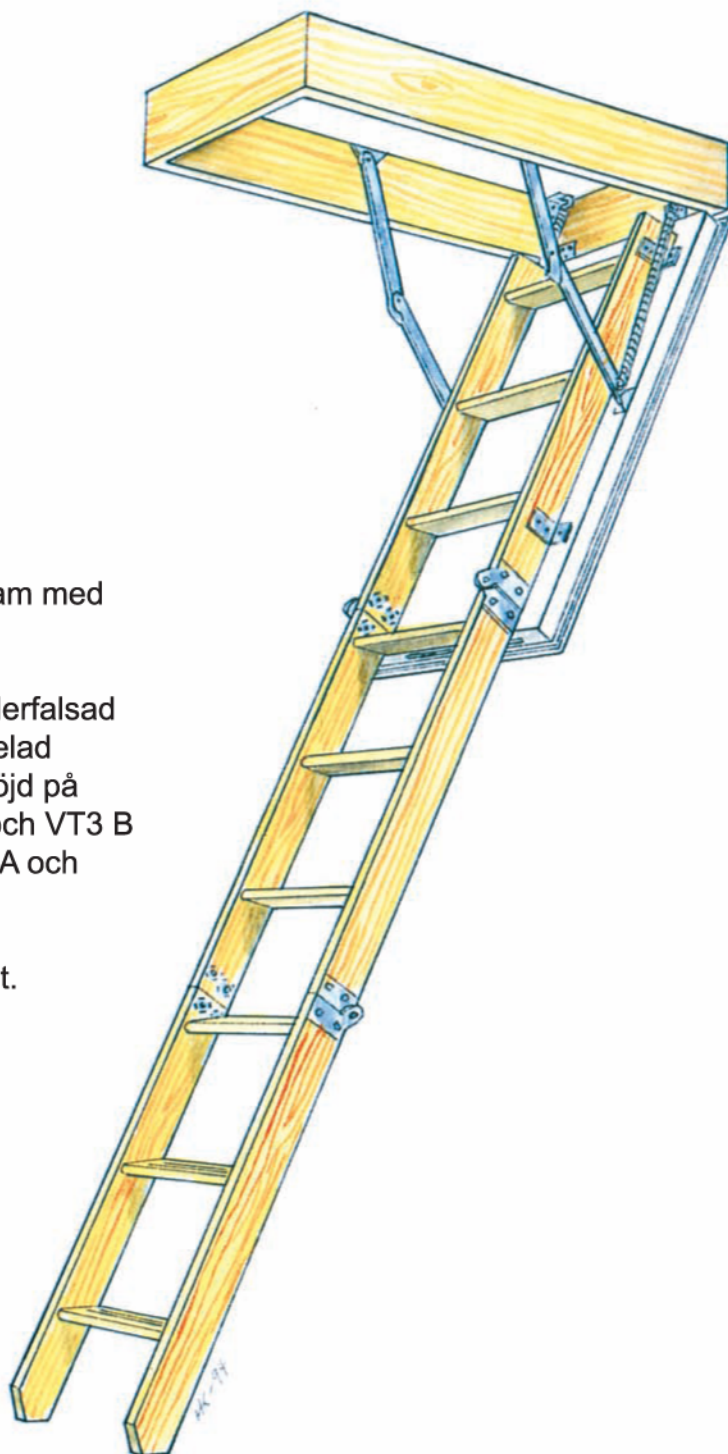

# Ville Trapp med 3-delad stege

Tillverkad i trä. Luckan är uppbyggd på en träram med vitlaminerade träfiberplattor på bägge sidor.

Luckan är isolerad med 50 mm polystyren, underfalsad lucka med tätningslist och snäpplås. 3 och 4-delad stege i trä. Standard trappan är tillpassad takhöjd på 2650 mm. Med en förlängningsdel kan VT3 A och VT3 B levereras för en takhöjd upp till 3600 mm. VT3 A och VT3 B kan även beställas i brandklass Ei-30. Luckans U-värde är 0,65 W/m<sup>2</sup> grader C. Foderbildande ram i plast kan beställas separat.

Typ	Utv. karm mått	Ei-15	Ei-30
Ville Trapp VT2-A*	540 x 990 mm	x	
Ville Trapp VT3-A	540 x 1130 mm	x	x
Ville Trapp VT3-B	690 x 1130 mm	x	x
Ville Trapp VT4-A*	580 x 850 mm	x	

\*Denna har 4-delad stege

[www.byggtraktoren.se](http://www.byggtraktoren.se)